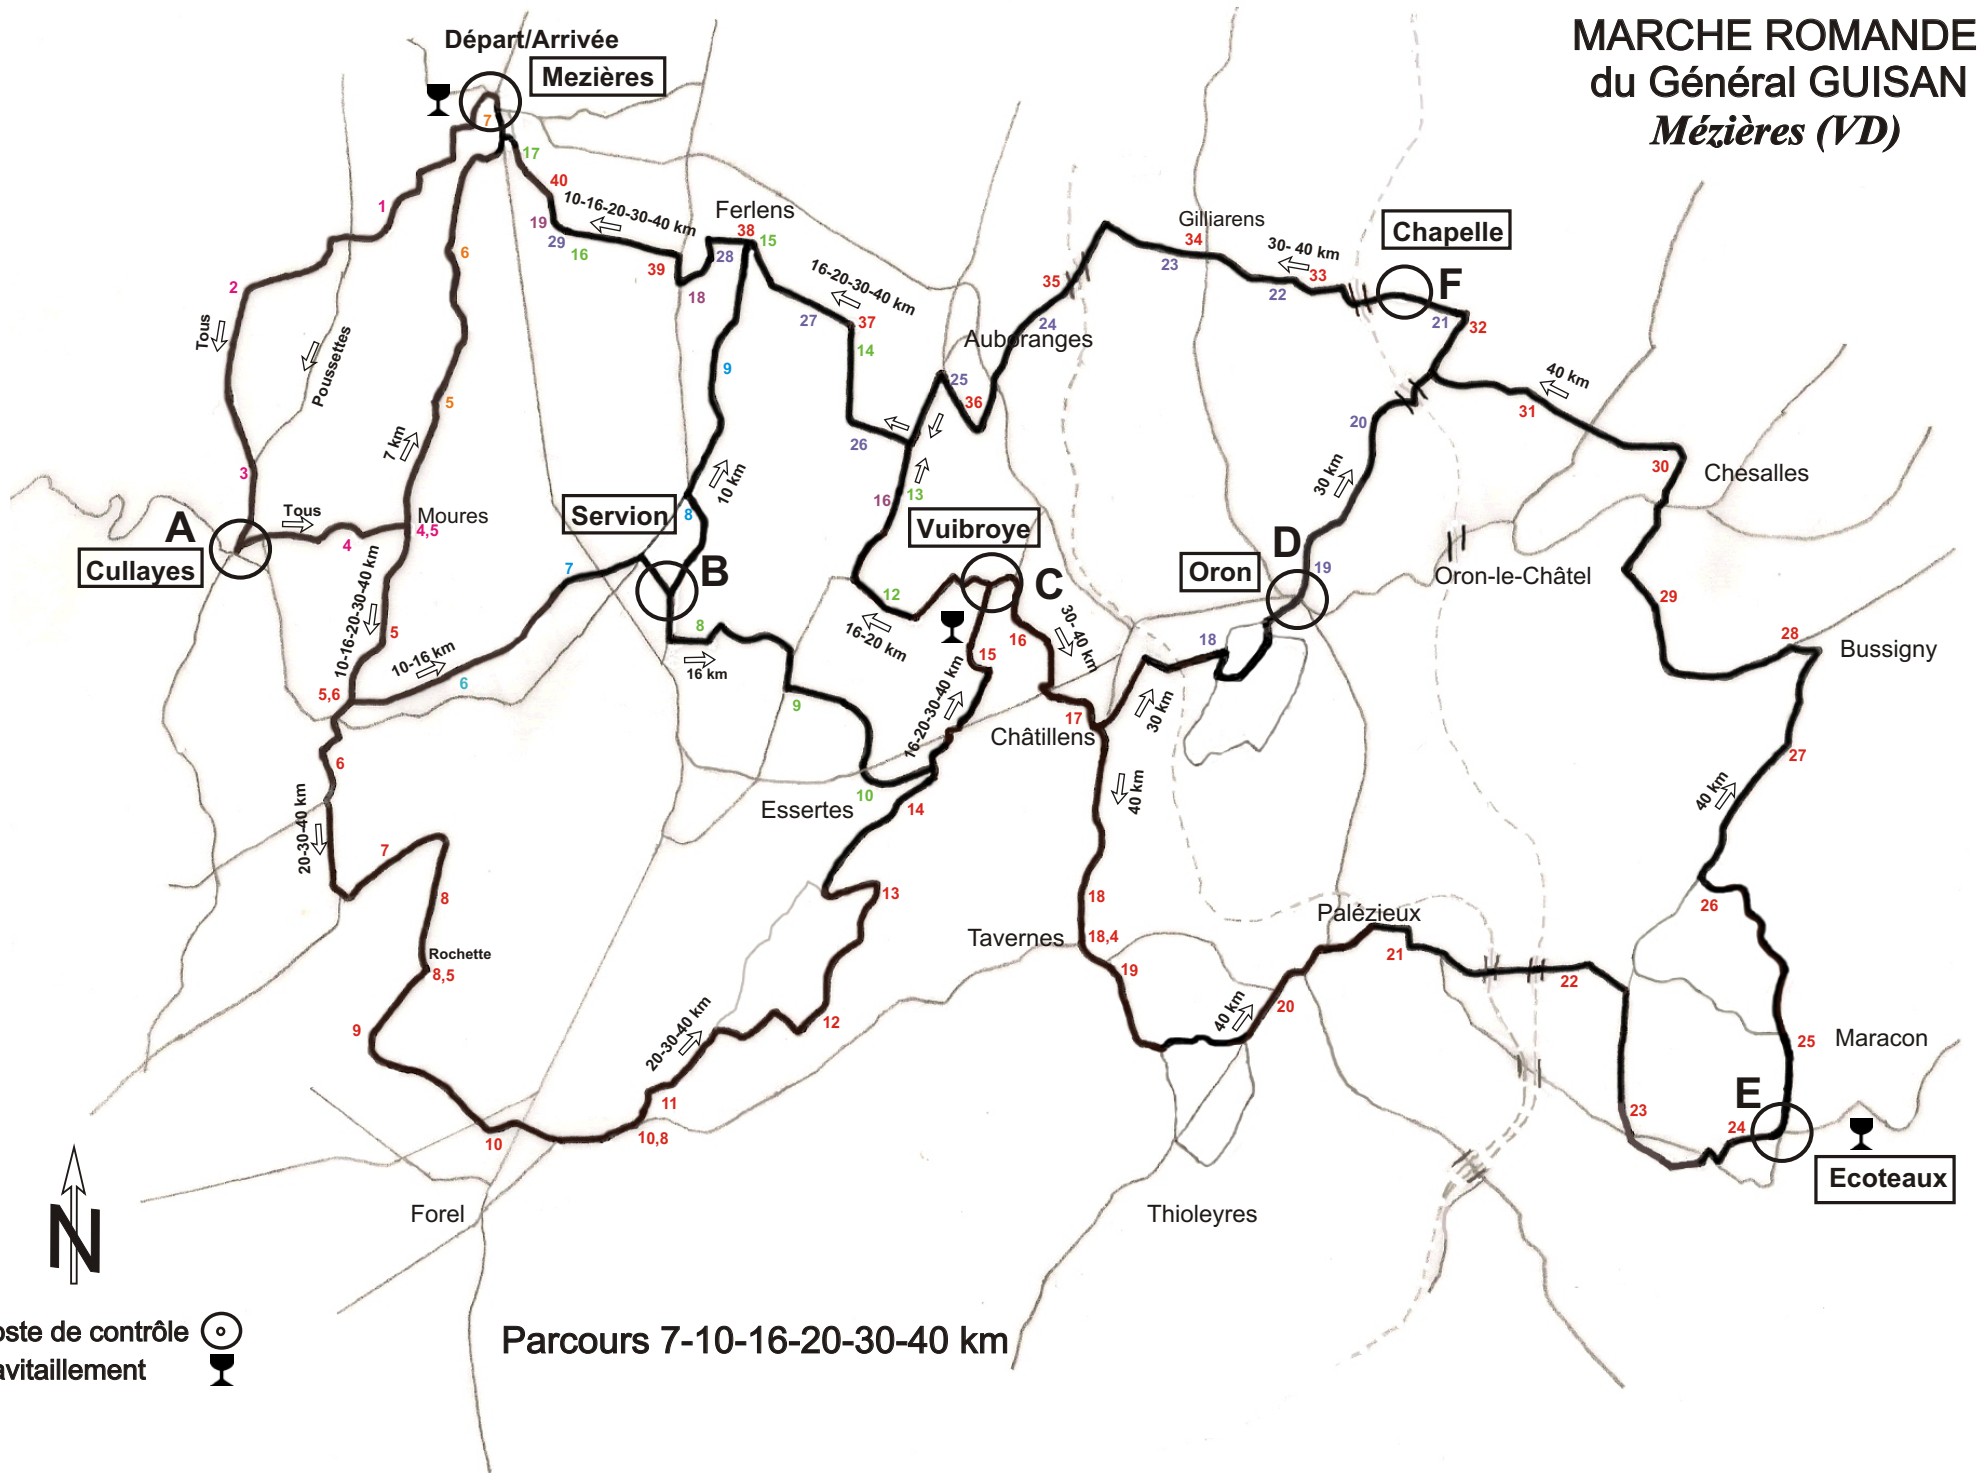

# MARCHE ROMANDE du Général GUISAN *Mézières (VD)*

Poste de contrôle   
Ravitaillement 

Parcours 7-10-16-20-30-40 km