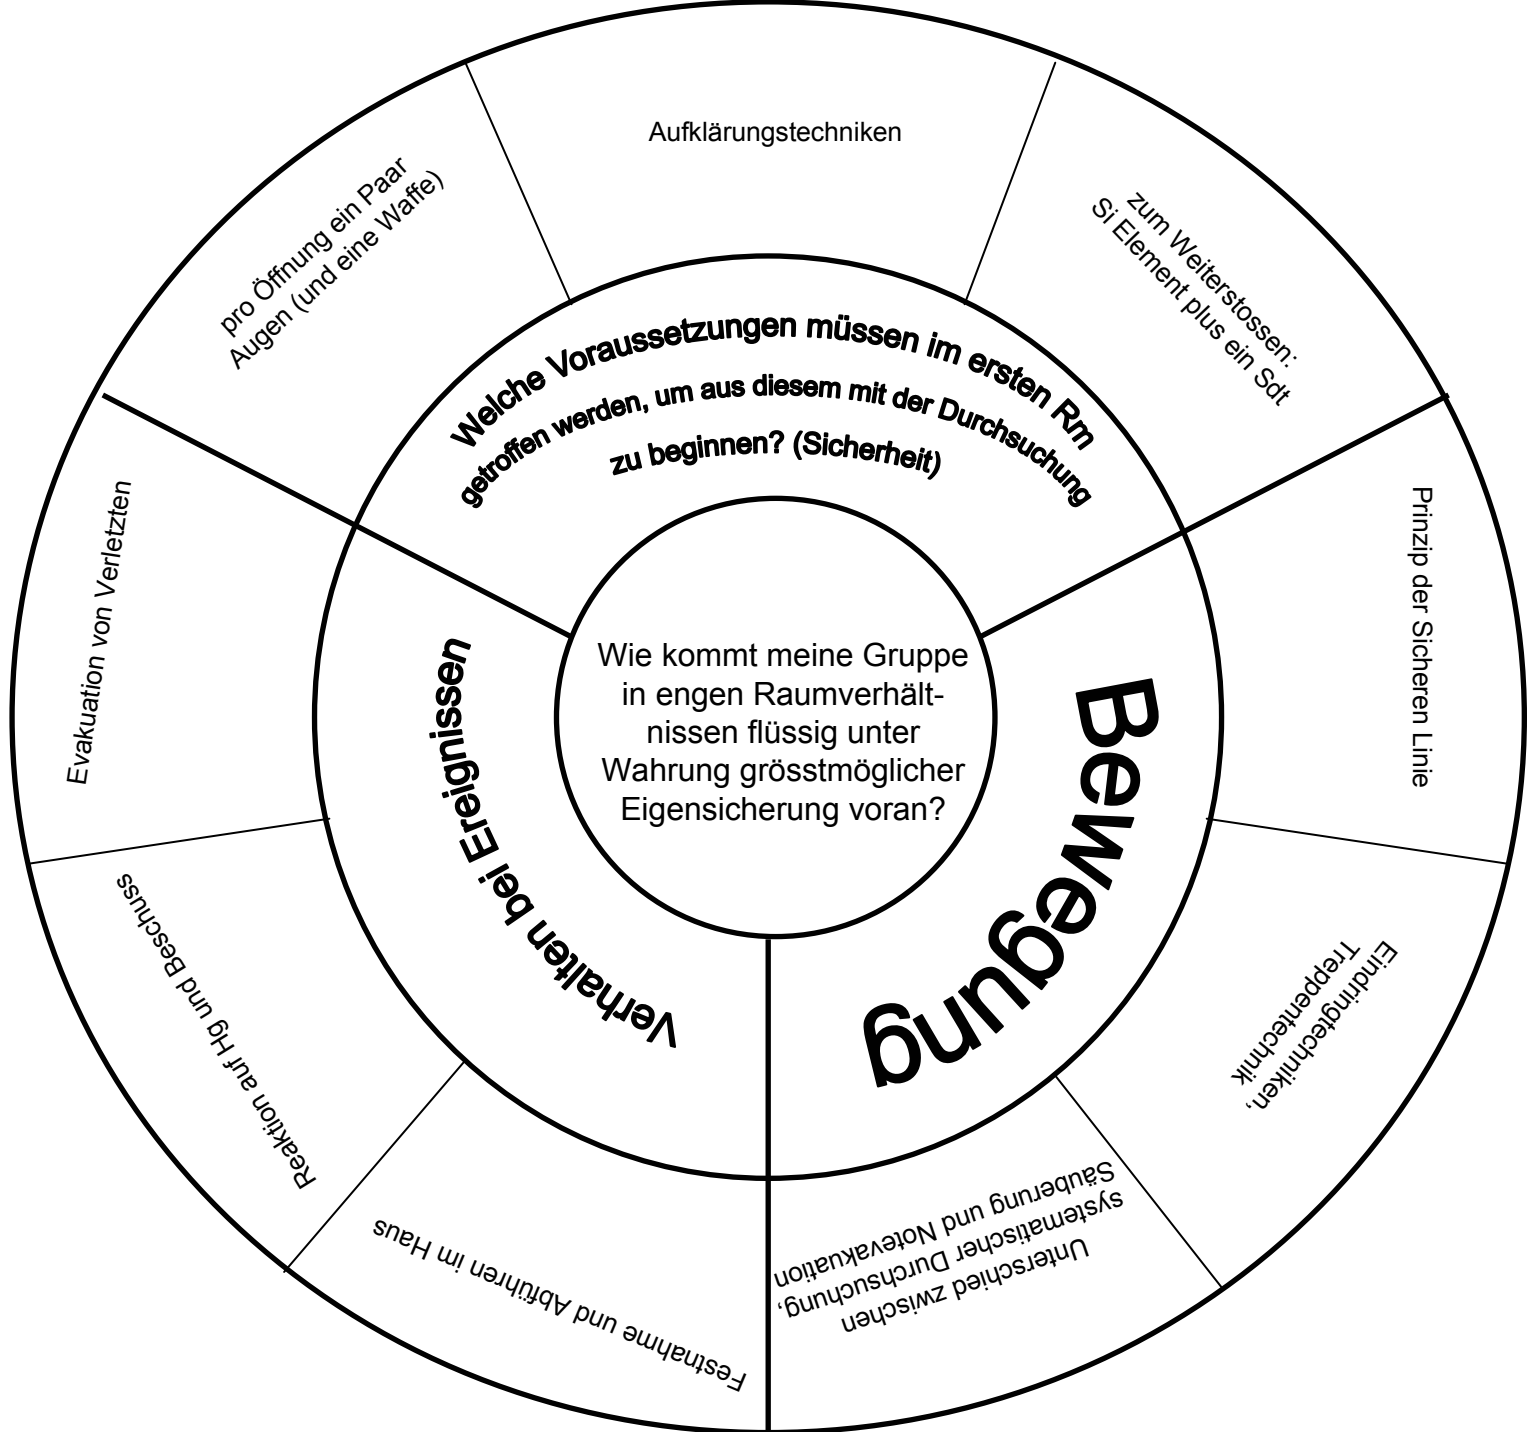

Das methodische Rad

Nachrichtenbeschaffung

Gefechtsfeldreportage,
Brauchbarkeit von Mdg

Checkpoint

Feuer und Bewegung

Gr als Feuerunterstützungselement des Z: Aufteilung Feuerm, Führung mit Feuer

Gebäudedurchsuchung

Panzerabwehr

Begegnungsgefecht

Gefechtsfeldreportage,
Brauchbarkeit von Mdg