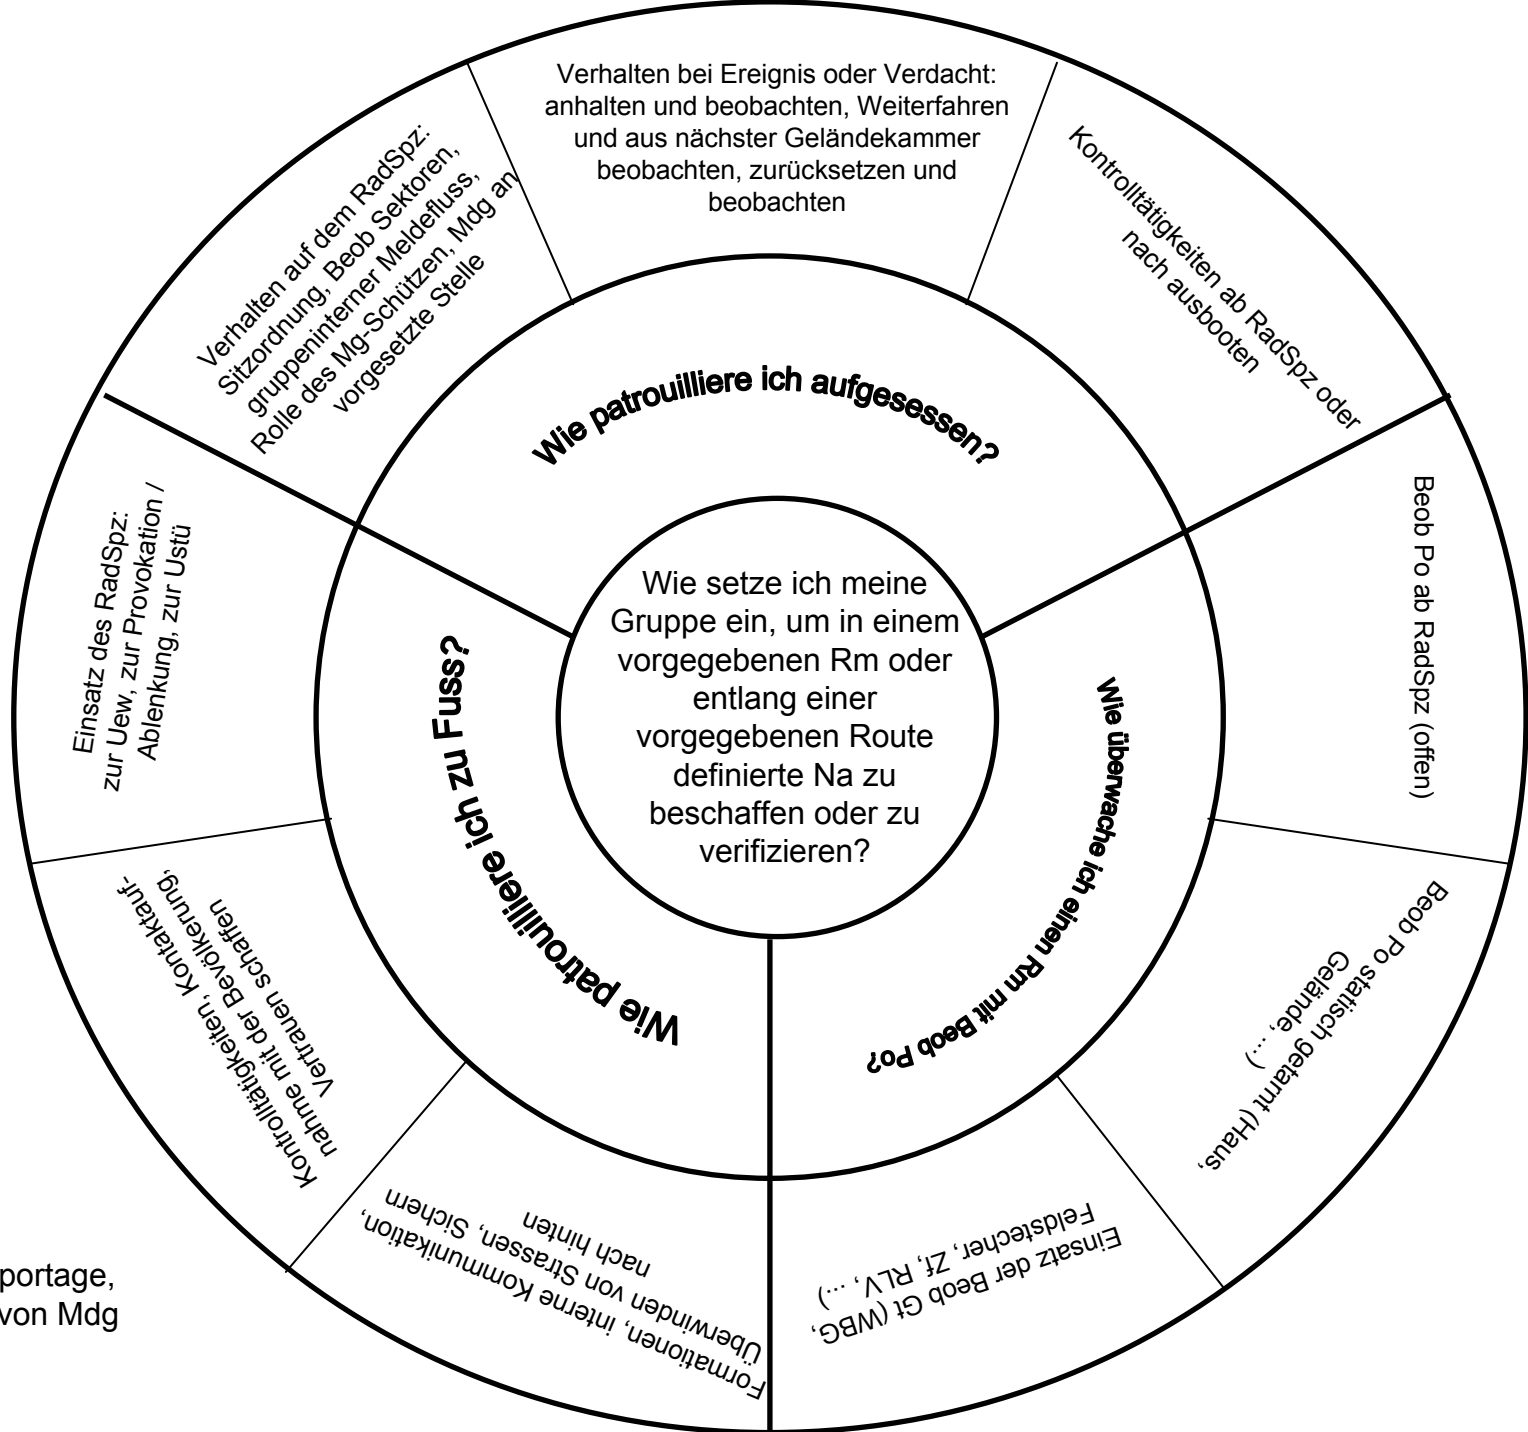

Das methodische Rad

Nachrichtenbeschaffung

Gefechtsfeldreportage,
Brauchbarkeit von Mdg

Checkpoint

Feuer und Bewegung

Gr als Feuerunterstützungselement des Z: Aufteilung Feuerm, Führung mit Feuer

Gebäudedurchsuchung

Panzerabwehr

Begegnungsgefecht

Gefechtsfeldreportage,
Brauchbarkeit von Mdg