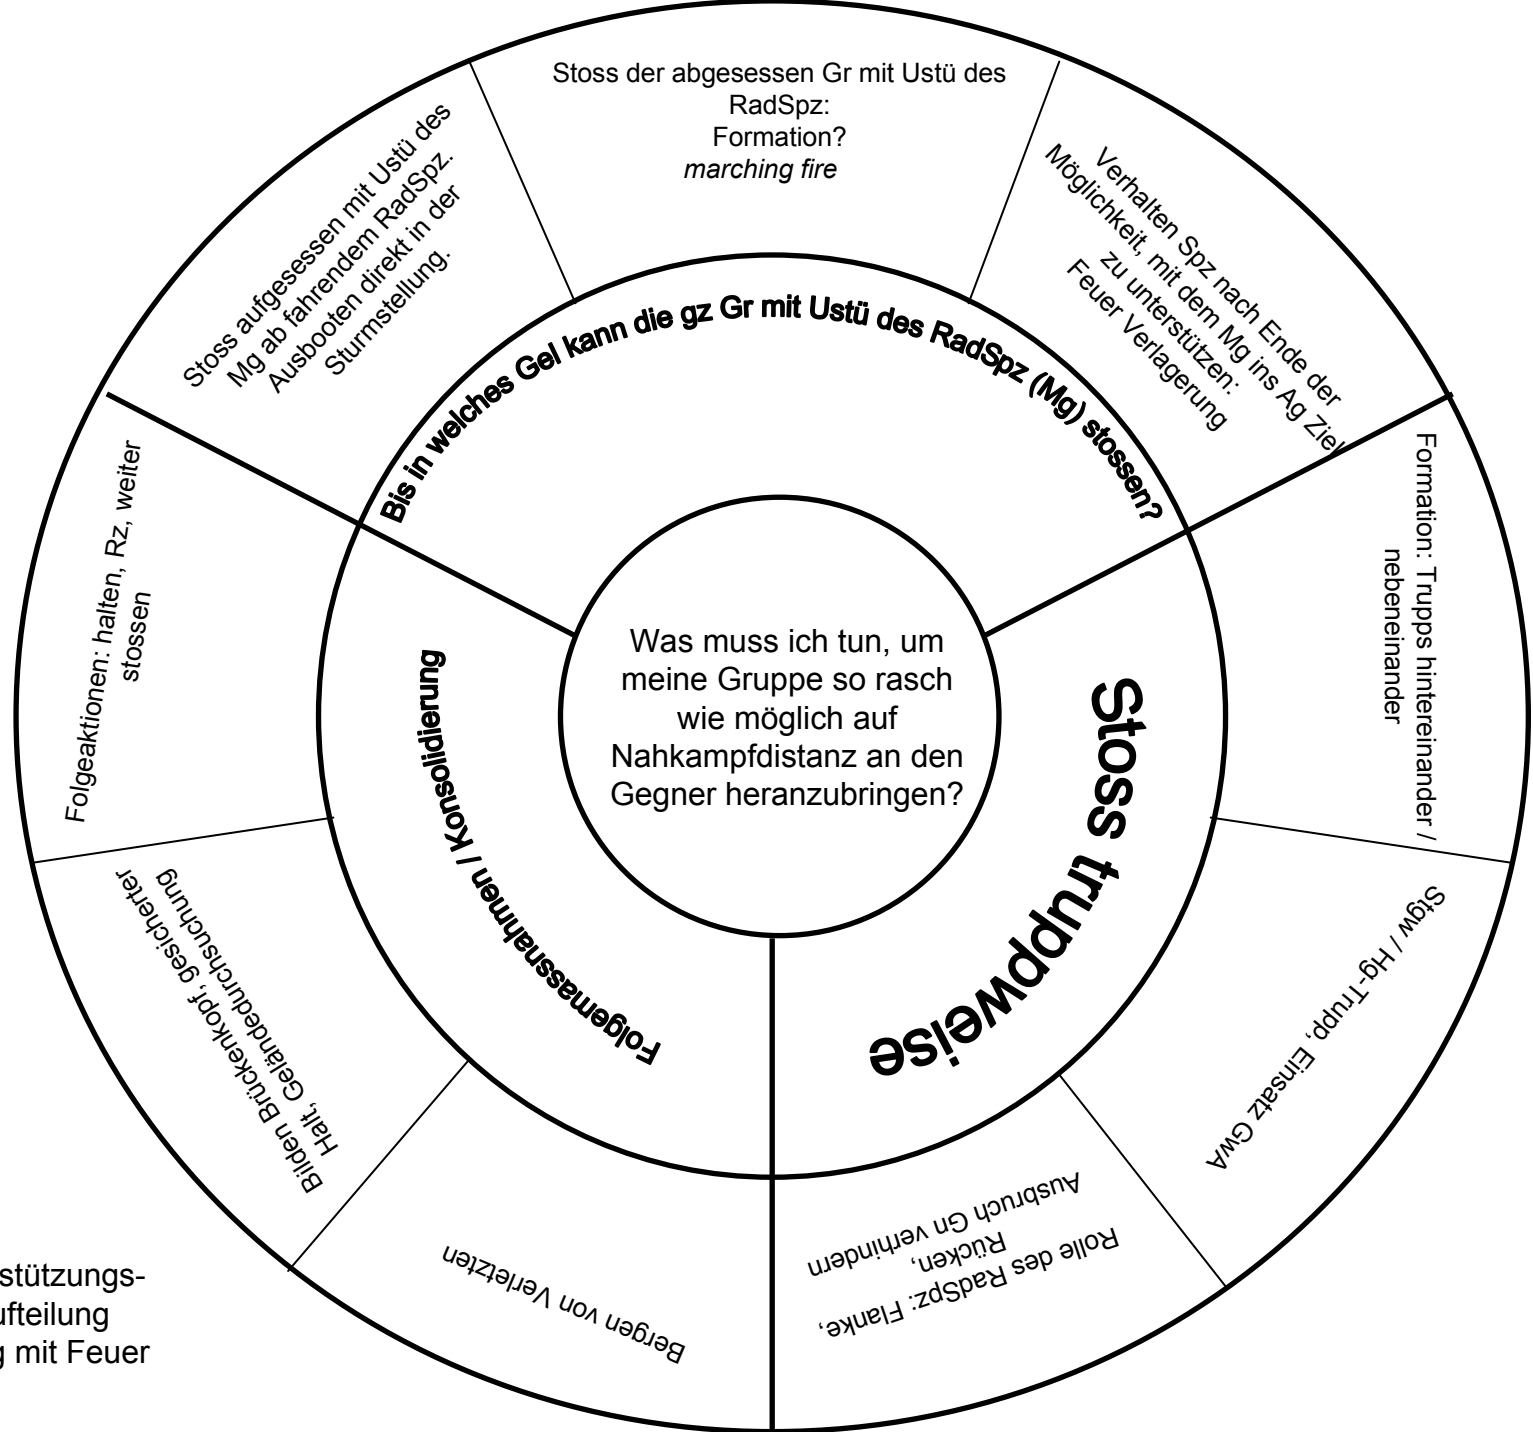

Das methodische Rad

Nachrichtenbeschaffung

Gefechtsfeldreportage,
Brauchbarkeit von Mdg

Checkpoint

Feuer und Bewegung

Gr als Feuerunterstützungselement des Z: Aufteilung Feuerm, Führung mit Feuer

Gebäudedurchsuchung

Panzerabwehr

Begegnungsgefecht

Gefechtsfeldreportage,
Brauchbarkeit von Mdg