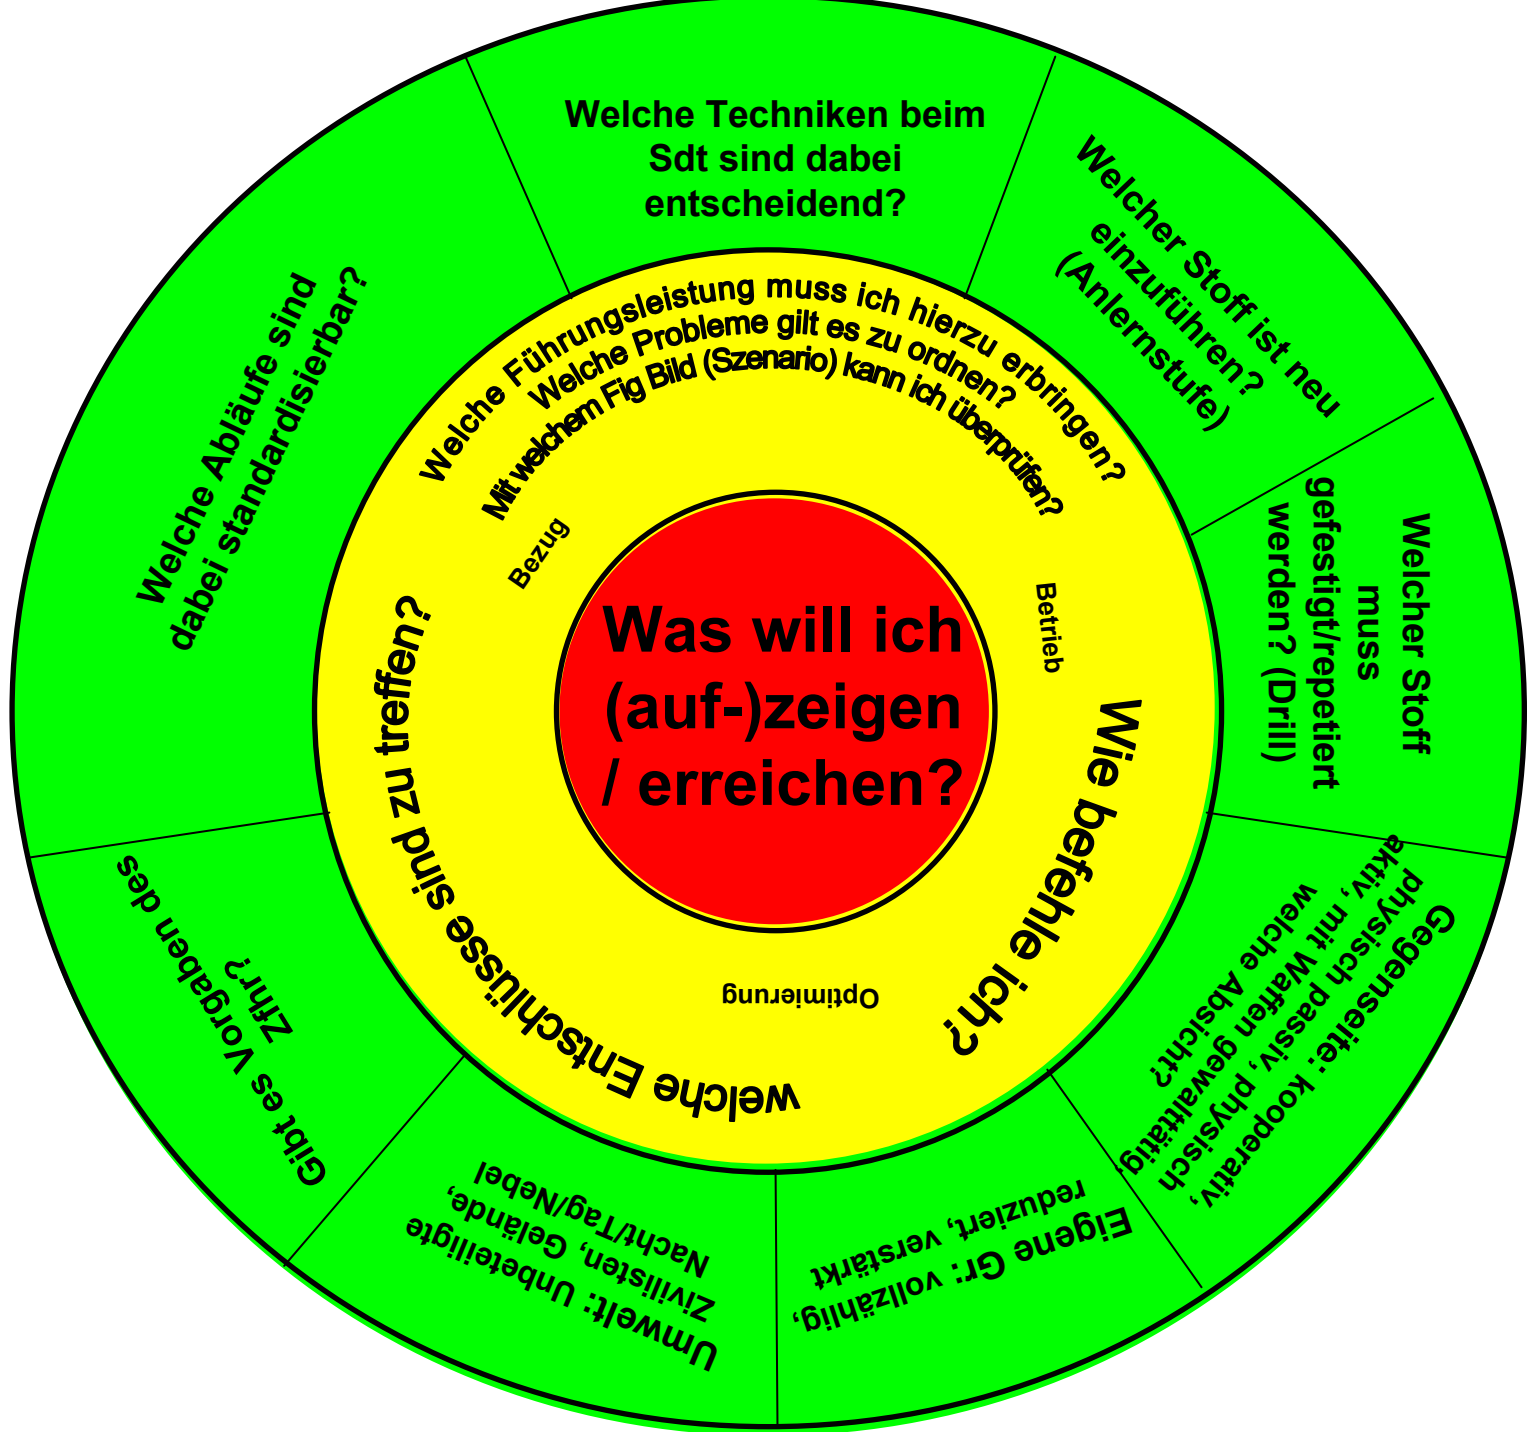

Das methodische Rad

Nachrichtenbeschaffung

Gefechtsfeldreportage,
Brauchbarkeit von Mdg

Checkpoint

Feuer und Bewegung

Gr als Feuerunterstützungselement des Z: Aufteilung Feuerm, Führung mit Feuer

Gebäudedurchsuchung

Panzerabwehr

Begegnungsgefecht

Gefechtsfeldreportage,
Brauchbarkeit von Mdg