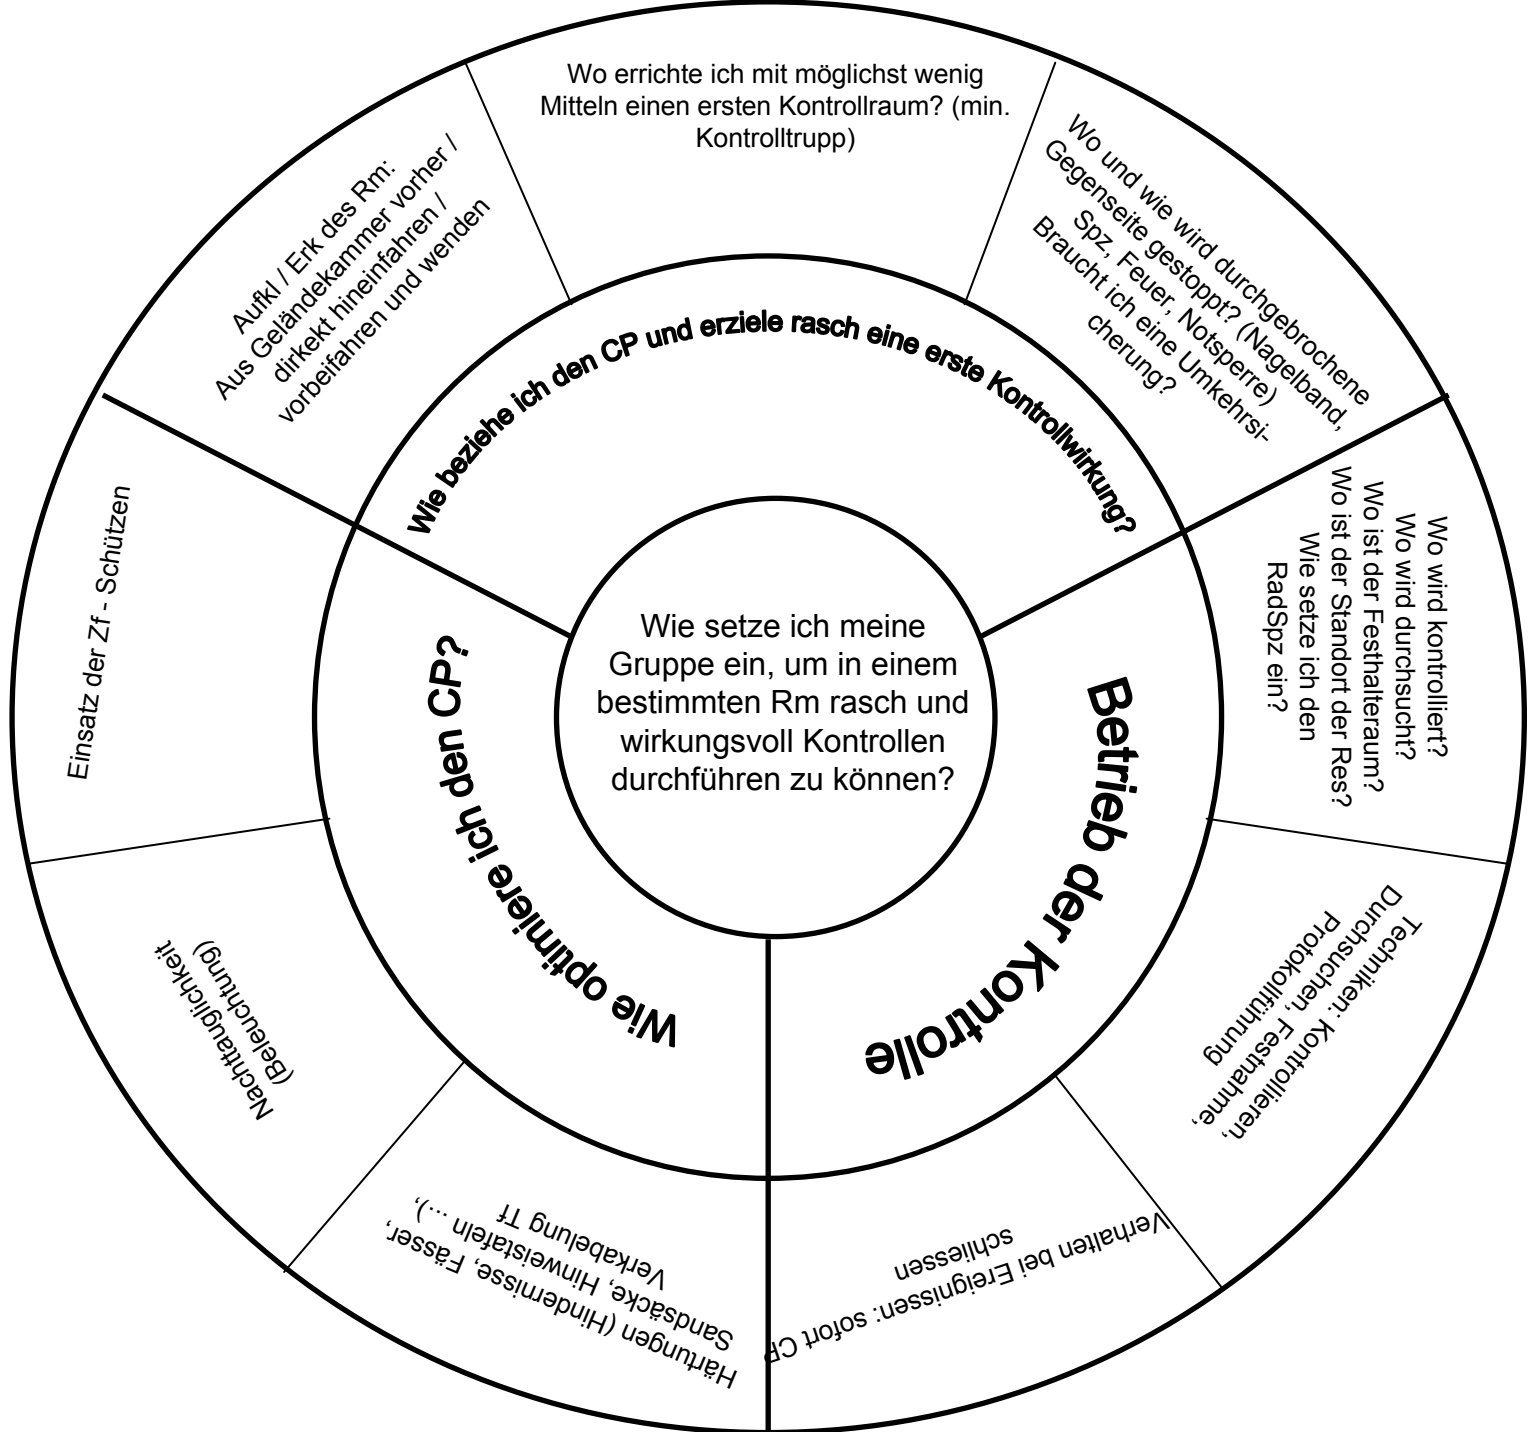

Das methodische Rad

Nachrichtenbeschaffung

Gefechtsfeldreportage,
Brauchbarkeit von Mdg

Checkpoint

Feuer und Bewegung

Gr als Feuerunterstützungselement des Z: Aufteilung Feuerm, Führung mit Feuer

Gebäudedurchsuchung

Panzerabwehr

Begegnungsgefecht

Gefechtsfeldreportage,
Brauchbarkeit von Mdg